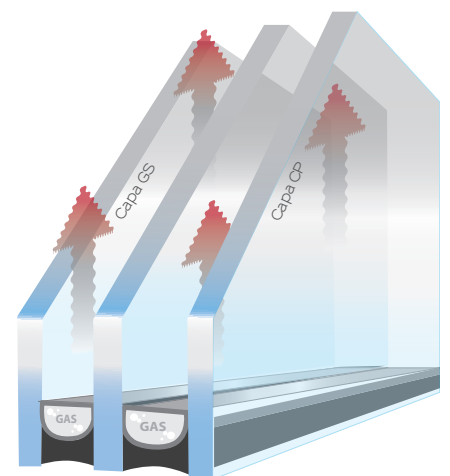

### PERFILES

Perfiles de PVC con triple junta (mediante junta rígida en el marco). Protegiendo de esta manera todos los puntos de cierre y proporcionando una junta perimetral completa, con espesores en perfil de 3mm.

- **Refuerzo de Acero:** Éste con tratamiento antioxidante en todos los perfiles. Perfiles de refuerzo con rotura de puente térmico que consiguen un mayor aislamiento sin perder la resistencia del acero.
- **Sección de Hoja 80mm:** Esta profundidad permite la ubicación de 7 cámaras de aislamiento, integrándose en un marco de 80mm con 7 cámaras.
- **Sistema de Foliado Total:** Marca la diferencia con otros sistemas de ventana, obteniendo una estética en acabados de color, con alta resistencia y mayor durabilidad al paso del tiempo.

### VIDRIOS

Vidrios de alta calidad con diferentes posibilidades y tratamientos, buscando la mejor prestación teniendo en cuenta las necesidades de su ubicación.

- **Vidrio Térmico:** Nuestras ventanas permiten la incorporación de un triple vidrio con doble cámara que incorpora un tratamiento de control solar y baja emisividad, pudiendo albergar hasta 54mm.
- **Vidrio Acústico:** Consigue el mejor aislamiento acústico en las ventanas de tu casa con este vidrio, pudiéndolo combinar con los tratamientos térmicos.
- **Vidrio de Seguridad:** Puedes incorporar vidrio de seguridad, el cual te ayudará a ahorrar energía y a proteger tu hogar contra actos vandálicos e impactos, todo esto sin prescindir del aislamiento térmico y acústico.