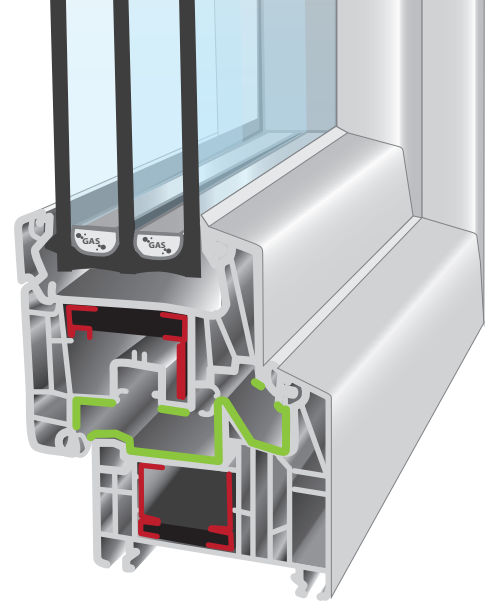

### PERFILES

Perfiles de PVC con triple junta (mediante junta rígida en el marco). Protegiendo de esta manera todos los puntos de cierre y proporcionando una junta perimetral completa, con espesores en perfil de 3mm.

- **Refuerzo de Acero:** Éste con tratamiento antioxidante en todos los perfiles. Perfiles de refuerzo con rotura de puente térmico que consiguen un mayor aislamiento sin perder la resistencia del acero.
- **Sección de Hoja 80mm:** Esta profundidad permite la ubicación de 7 cámaras de aislamiento, integrándose en un marco de 80mm con 7 cámaras.
- **Sistema de Foliado Total:** Marca la diferencia con otros sistemas de ventana, obteniendo una estética en acabados de color, con alta resistencia y mayor durabilidad al paso del tiempo.