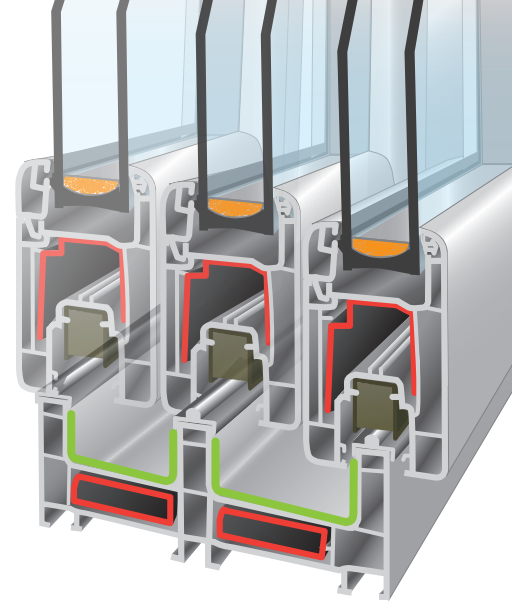

125/100

Replus
VENTANAS Y TECHOS

SERIE RE 125/PVC/100

Triple corredera, triple calidad.

SEGURIDAD

AISLAMIENTO

CONFORT

DURABILIDAD

AHORRO

Replus
VENTANAS Y TECHOS

SERIE RE 125/PVC/100

PERFILES

Perfiles de PVC con sistema de cierre corredero. Protegiendo los puntos de cierre mediante juntas flexibles de cepillo, con espesores en perfil de hasta 2,8mm.

- **Refuerzo de Acero:** Éste con tratamiento antioxidante en todos los perfiles.
- **Sección de Hoja 48mm:** Esta profundidad permite la ubicación de 3 cámaras de aislamiento, integrándose en un marco de 127mm con 5 cámaras.
- **Sistema de Foliado Total:** Marca la diferencia con otros sistemas de ventana, obteniendo una estética en acabados de color, con alta resistencia y mayor durabilidad al paso del tiempo.