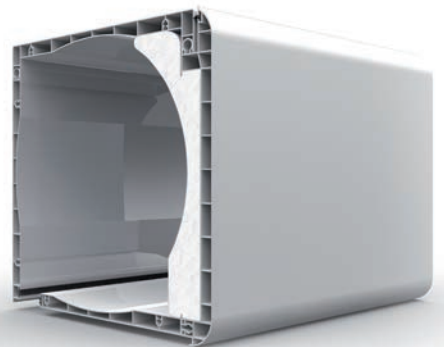

Replus
VENTANAS Y TECHOS

SERIE RE 125/PVC/100

PERFILES

Perfiles de PVC con sistema de cierre corredero. Protegiendo los puntos de cierre mediante juntas flexibles de cepillo, con espesores en perfil de hasta 2,8mm.

- **Refuerzo de Acero:** Éste con tratamiento antioxidante en todos los perfiles.
- **Sección de Hoja 48mm:** Esta profundidad permite la ubicación de 3 cámaras de aislamiento, integrándose en un marco de 127mm con 5 cámaras.
- **Sistema de Foliado Total:** Marca la diferencia con otros sistemas de ventana, obteniendo una estética en acabados de color, con alta resistencia y mayor durabilidad al paso del tiempo.

Valor U_f : 2,6 (W/m²K)

VIDRIOS

Vidrios de alta calidad con diferentes posibilidades y tratamientos, buscando la mejor prestación teniendo en cuenta las necesidades de su ubicación.

- **Vidrio Térmico:** Nuestras ventanas permiten la incorporación de un vidrio con doble cámara que puede incorporar un tratamiento de control solar y baja emisividad.
- **Vidrio Acústico:** Consigue el mejor aislamiento acústico en las ventanas de tu casa con este vidrio, pudiéndolo combinar con los tratamientos térmicos.
- **Vidrio de Seguridad:** Puedes incorporar vidrio de seguridad, el cual te ayudará a proteger tu hogar contra actos vandálicos e impactos, todo esto sin prescindir del aislamiento térmico y acústico.

Valor U_g : 1,1 (W/m²K)

REGISTROS DE PERSIANAS

Nuestros registros de persiana incorporan un nuevo aislamiento en la tapa, con el que conservamos la misma capacidad de enrollamiento y mejoran las prestaciones de transmitancia térmica.